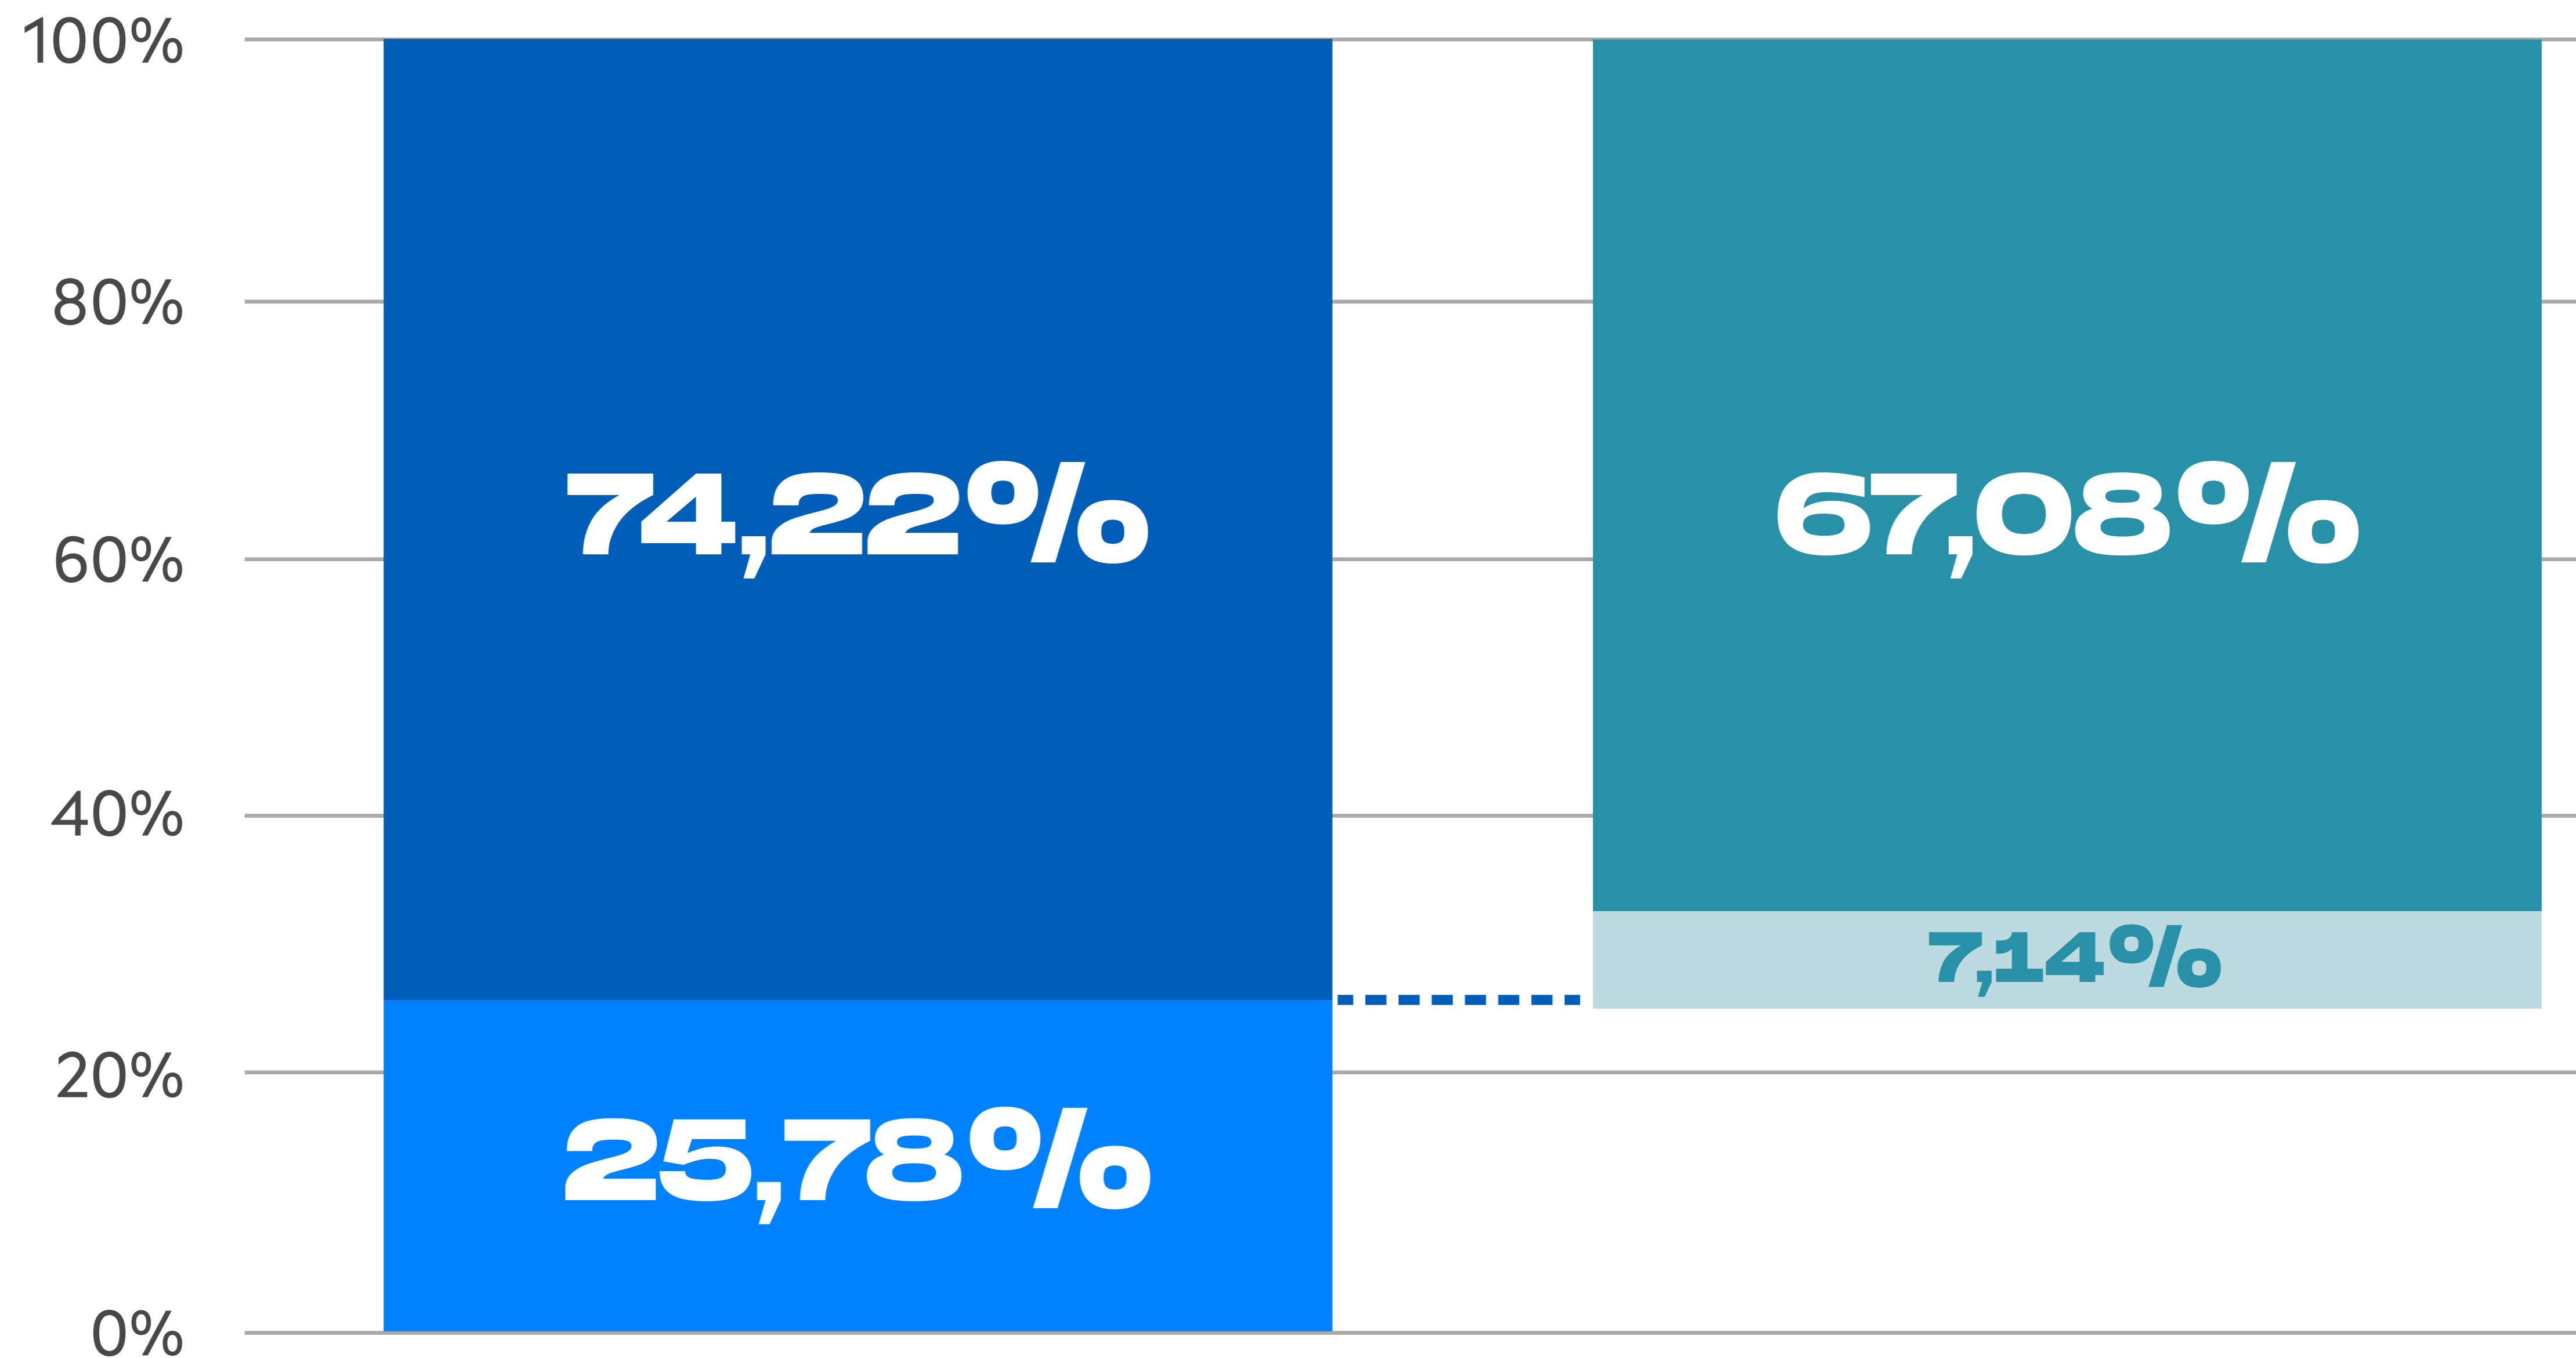

ESTUDO DA

INSERCIÓN LABORAL DOS GRADUADOS

NO SISTEMA UNIVERSITARIO DE GALICIA

(2 0 1 7 - 2 0 1 8)

José Eduardo López Pereira

Director ACSUG

Santiago de Compostela

13 de febreiro de 2025

TRABALLAN

TRABALLAN
90,62%

NON TRABALLAN
9,38%

BUSCARON TRABALLO

■ SI BUSCOU

■ NON BUSCOU

■ SI BUSCOU E ATOPOUNO

■ SI BUSCOU PERO NON O ATOPOU

TENDENCIA DE 2008 A 2018

	EIL0708	EIL0809	EIL0910	EIL1011	EIL1112	EIL1213	EIL1314	EIL1415	EIL1718
SI TRABALLA	61,93%	59,29%	58,32%	63,33%	67,53%	70,59%	79,59%	87,02%	90,62%
NON TRABALLA	38,07%	40,71%	41,68%	36,67%	32,47%	29,41%	20,41%	12,98%	9,38%